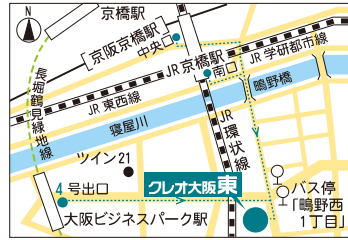

住所・連絡先

〒536-0014 大阪府城東区鴫野西 2-1-21
TEL.06-6965-1200 FAX.06-6965-1500

開館時間

9時30分～21時30分

休館日

- ・月曜日（祝日を除く）
- ・祝休日の翌日（日曜日又は休日にあたる場合を除く）
- ・年末年始

公共交通機関をご利用の場合

電車

- ・JR大阪環状線・東西（学研都市）線「京橋」駅下車 南口より徒歩約10分
- ・JR大阪環状線「大阪城公園」駅下車 改札口より徒歩約10分
- ・京阪電車本線「京橋」駅下車 中央口より徒歩約15分
- ・OsakaMetro 長堀鶴見緑地線「大阪ビジネスパーク」駅下車 4番出口より徒歩約10分

バス

- ・大阪シティバス46号「鴫野西1丁目」停留所下車 徒歩約3分
- ・大阪シティバス21号「京橋駅南口」停留所下車 徒歩約10分

主要駅・空港からの交通経路図

*記載は各駅からクレオ大阪東までの概ねの乗車・徒歩所要時間です
乗換・橋内移動に要する時間は含まれません

■新大阪駅から

JR京都線	JR大阪環状線	徒歩
新大阪駅	大阪駅	京橋駅
約25分	約20分	約10分

JRおおさか東線	JR学研都市線	徒歩
新大阪駅	鴫野駅	京橋駅
約30分	約15分	約10分

■関西空港から

JR関西空港線	JR大阪環状線	徒歩
関西空港駅	天王寺駅	大阪城公園駅
約75分	約25分	約10分

お車をご利用の場合

*駐車台数に限りがあるため、できる限り公共交通機関をご利用ください

駐車場

1. 利用時間：9時30分～21時30分
   料 金：無料
   駐車台数：29台（うち2台車いす等対応スペース）
   *閉館後の出庫はできません
   *駐車場の出入口は建物の南側です
   *隣接する城東スポーツセンターとの共用駐車場です

高速道路でお越しの方へ

1. ■神戸方面：① ■和歌山方面：②③ ■奈良方面：②③⑤ ■京都方面：④⑤
- ① 阪神高速5号湾岸線から16号大阪港線を經由し、13号東大阪線「法円坂」IC出口
  - ② 阪神高速4号湾岸線から16号大阪港線を經由し、13号東大阪線「法円坂」IC出口
  - ③ 近畿自動車道から阪神高速13号東大阪線「森之宮」IC出口
  - ④ 名神高速道路から阪神高速11号池田線、1号環状線を經由し、13号東大阪線「法円坂」IC出口
  - ⑤ 第二京阪道路から近畿自動車道を經由し、阪神高速13号東大阪線「森之宮」IC出口

【ICからの案内】 *わかりやすいルートに記載しています

- ・「法円坂」ICから出て中央大通りに入る。「森ノ宮公園団住宅前」交差点を左折 約3km
- ・「森之宮」ICから出て中央大通りに入り、「法円坂」交差点でUターンし、再び中央大通りに入る。「森ノ宮公園団住宅前」交差点を左折 約2.5km

お車・観光バス等でお越しの方へ

- ・近隣は住宅地ですので、路上駐車及び長時間の路上停車はご遠慮ください
- ・バス専用の駐車場はございません
  最寄りのバス駐車場：大阪城公園城南バス駐車場